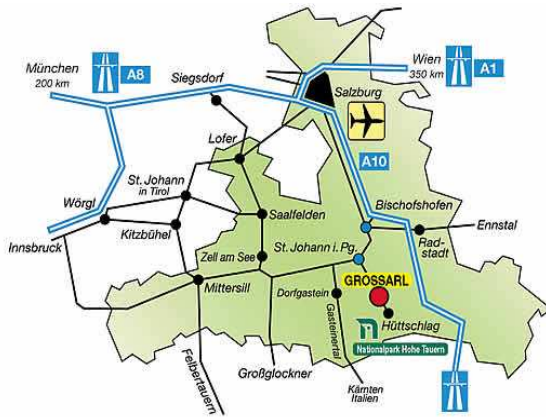

# Anfahrtsplan

## So kommen Sie ins Hotel Rattersberghof Großarl

### Per Bahn:

Fahren Sie mit der Bahn bis zum Bahnhof St. Johann im Pongau oder nach Bischofshofen. Von dort aus können Sie mit dem Postbus oder per Taxi zum Hotel fahren. Gerne organisieren wir Ihnen das Taxi ins Hotel.

### Per Auto:

Nehmen Sie zunächst die Abfahrt von der Tauernautobahn (A10) bei Bischofshofen, dann fahren Sie auf der Bundesstraße 311 in Richtung St. Johann im Pongau. Von hier aus sind es 16 km bis Großarl. Kurz vor Großarl biegen Sie bei der Abfahrt Unterberg Nord rechts ab. Biegen Sie nach ca. 500 m, unmittelbar vor der Brücke, wiederum rechts ab und folgen Sie der Straße bis zum Hotel Rattersberghof.